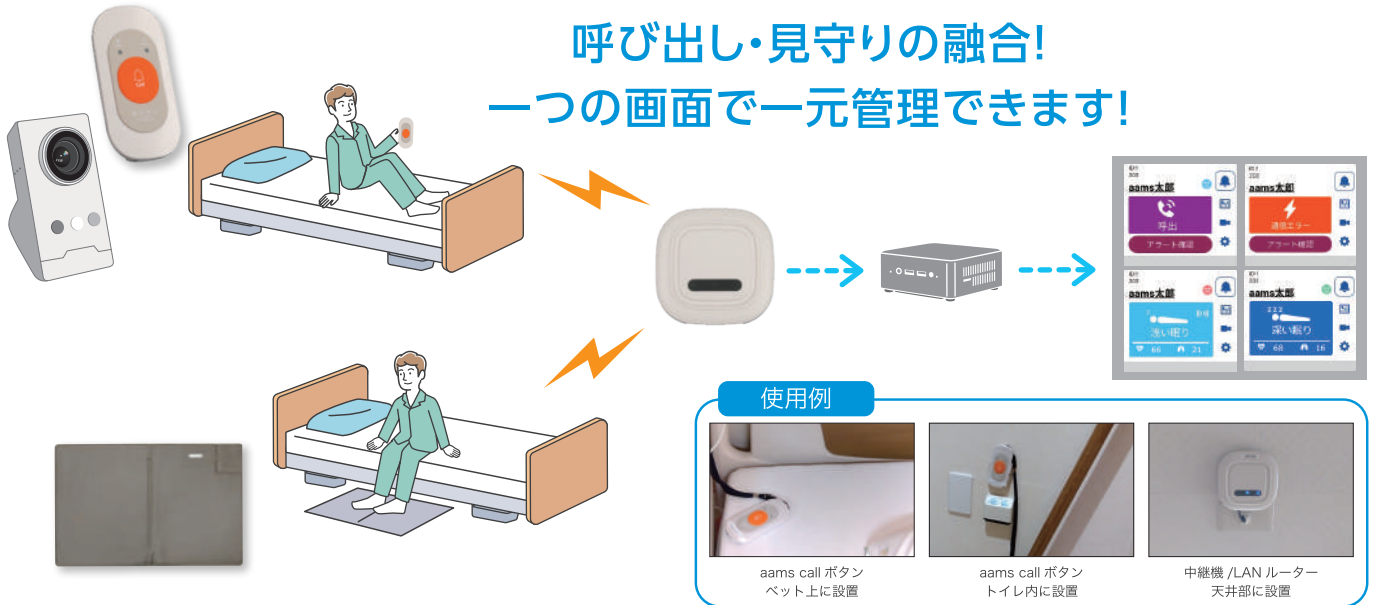

呼び出し・見守りの融合!  
一つの画面で一元管理できます!

## 1. aamsと同じアプリで見守る

aams と呼び出しシステムと統合することで居室だけではなく共用部も見守りが可能となり、施設全体を見守ることができます。aams と同時利用の場合、aams アプリでバイタルアラート、呼び出しの両方の通知を受け取ることができます。

## 2. 無線での呼び出し

920Mhz 帯の無線電波で Wifi 電波との混信がなく、呼び出し通知が届きます。導入にあたっての大きかりな設置工事は不要です。

## 3. 多彩な機器との連携

押しボタンだけではなく、フロアセンサー、カメラとも連携が可能です。一部介護記録連携ソフトとの連携にも対応しています(連携可能な介護記録ソフトはお問い合わせください)。

| 製品名        | ① aams callボタン   | ② 中継機/LANルータ     | ③ aams call送信機   |
|------------|------------------|------------------|------------------|
| 型番         | GCCB01           | GCRP01           | GCTX01           |
| 外形寸法(mm)   | W115.3×D60×H20   | W120×D120×H33.5  | W115.3×D60×H20   |
| 本体価格(税込価格) | ¥25,000(¥27,500) | ¥33,000(¥36,300) | ¥28,000(¥30,800) |